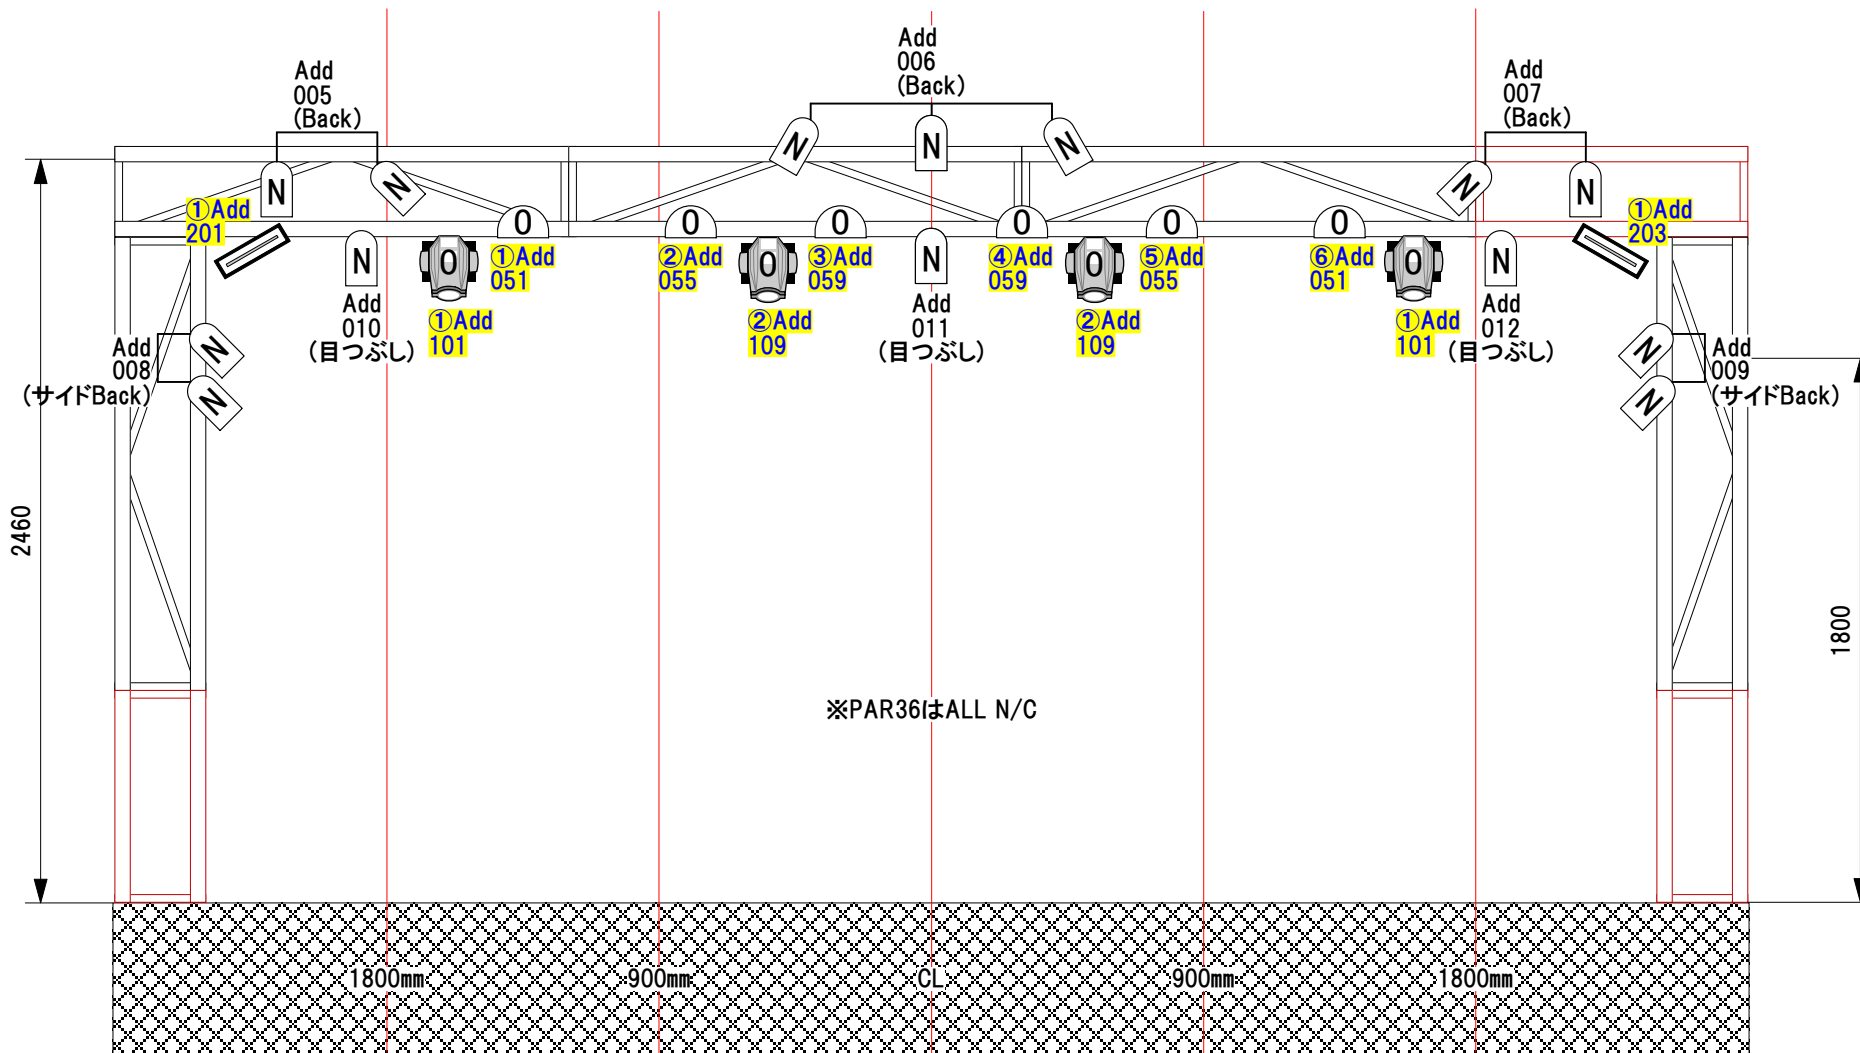

L I V E H O U S E C I R C U S 機材リスト

		備考			
console	Daslight4(PC)	LC2412とDaslightはMIDI接続にて制御 / シーンはDaslightに保存されておりLC2412のフェーダーにて調光制御 注：2本同時上げは暗転します。			
	AMERICAN DJ / SCENESETTER DMX				
	メーカー	機種名	仕様	数量	備考
一般灯体	STAGE EVOLUTION	PAR36 SBG	M	3	前明かりにて使用
			N	18	
	AMERICAN DJ	MEGA FLASH DMX ストロボ	800Wランプ		2ch固定
LED灯体	AMERICAN DJ	Dotz Par	RGB COB	6	4chMode設定 25度
	EK PRO	K5 BEAM	ムービングライト	4	8chMode設定 2, 5度
調光ユニット	LITEPUTER	DX-402A	4chユニット	3	上手トラス上部に設置
スモークマシン	ANTARI	F1 FZAER		1	上手側設置

バックラス図面

Key's

-  PAR36 N ×14
-  Dotz Par (4ch Mode) ×6
-  K5 BEAM (8ch Mode) ×4
-  MEGA FLASH DMX ストロボ (2ch Mode) ×2

サイドトラス & 前明かり平面図

※バクトラスは別図面をご参照ください。